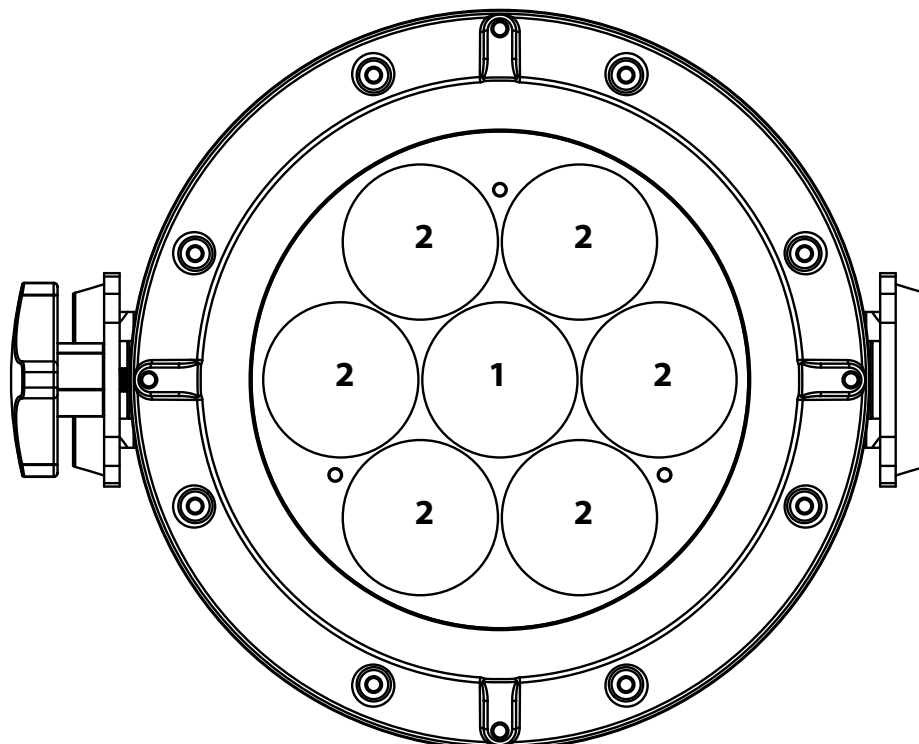

FULL	Channel	Function	Value	Percent/Setting
	21	Programs	000 ⇔ 040	No function
			041 ⇔ 050	Auto 1
			051 ⇔ 060	Auto 2
			061 ⇔ 070	Auto 3
			071 ⇔ 080	Auto 4
			081 ⇔ 090	Auto 5
			091 ⇔ 100	Auto 6
			101 ⇔ 110	Auto 7
			111 ⇔ 120	Auto 8
			121 ⇔ 130	Auto 9
			131 ⇔ 140	Auto 10
			141 ⇔ 150	Custom 1
			151 ⇔ 160	Custom 2
			161 ⇔ 170	Custom 3
			171 ⇔ 180	Custom 4
	181 ⇔ 190	Custom 5		
	191 ⇔ 200	Custom 6		
	201 ⇔ 210	Custom 7		
	211 ⇔ 220	Custom 8		
	221 ⇔ 230	Custom 9		
	231 ⇔ 255	Custom 10		
	22	Auto Speed	000 ⇔ 255	0-100% (only when using Auto 1–10 in CH. 21)
	23	Dimmer Speed	000 ⇔ 009	Preset dimmer speed from display menu
			010 ⇔ 029	Linear dimmer
			030 ⇔ 069	Nonlinear dimming curve 1 (fastest)
			070 ⇔ 129	Nonlinear dimming curve 2
			130 ⇔ 189	Nonlinear dimming curve 3
		190 ⇔ 255	Nonlinear dimming curve 4 (slowest)	
	24	Zoom	000 ⇔ 255	0-100%
	25	Zoom Control	000 ⇔ 200	No function
			201 ⇔ 220	Zoom reset
			221 ⇔ 255	No function

COLORado 1-Quad Zoom Tour Pixel Selection for DMX Control