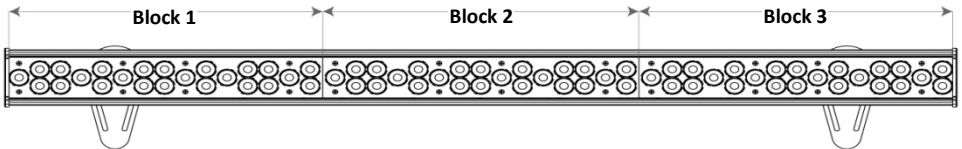

DMX Values (cont.)

TOUR (cont.)	Channel	Function	Value	Percent/Setting
9 (cont.)	Programs (cont.)		141 ⇄ 150	Custom 1
			151 ⇄ 160	Custom 2
			161 ⇄ 170	Custom 3
			171 ⇄ 180	Custom 4
			181 ⇄ 190	Custom 5
			191 ⇄ 200	Custom 6
			201 ⇄ 210	Custom 7
			211 ⇄ 220	Custom 8
			221 ⇄ 230	Custom 9
			231 ⇄ 255	Custom 10
10	Auto Speed		000 ⇄ 255	0–100%
11	Dimmer Speed		000 ⇄ 009	Preset dimmer speed from display menu
			010 ⇄ 029	Linear dimmer
			030 ⇄ 069	Nonlinear dimming curve 1 (fastest)
			070 ⇄ 129	Nonlinear dimming curve 2
			130 ⇄ 189	Nonlinear dimming curve 3
	190 ⇄ 255	Nonlinear dimming curve 4 (slowest)		
12	Block Selection		000 ⇄ 004	Blocks 1, 2 & 3
			005 ⇄ 034	Block 1
			035 ⇄ 064	Block 2
			065 ⇄ 094	Block 3
			095 ⇄ 124	Blocks 1 & 2
			125 ⇄ 154	Blocks 2 & 3
			155 ⇄ 184	Blocks 1 & 3
			185 ⇄ 214	Blocks 1, 2 & 3
			215 ⇄ 255	No function

BLOCK1	Channel	Function	Value	Percent/Setting
	1	Block 1 Red	000 ⇄ 255	0–100%
	2	Block 1 Green	000 ⇄ 255	0–100%
	3	Block 1 Blue	000 ⇄ 255	0–100%
	4	Block 2 Red	000 ⇄ 255	0–100%
	5	Block 2 Green	000 ⇄ 255	0–100%
	6	Block 2 Blue	000 ⇄ 255	0–100%
	7	Block 3 Red	000 ⇄ 255	0–100%
	8	Block 3 Green	000 ⇄ 255	0–100%
	9	Block 3 Blue	000 ⇄ 255	0–100%